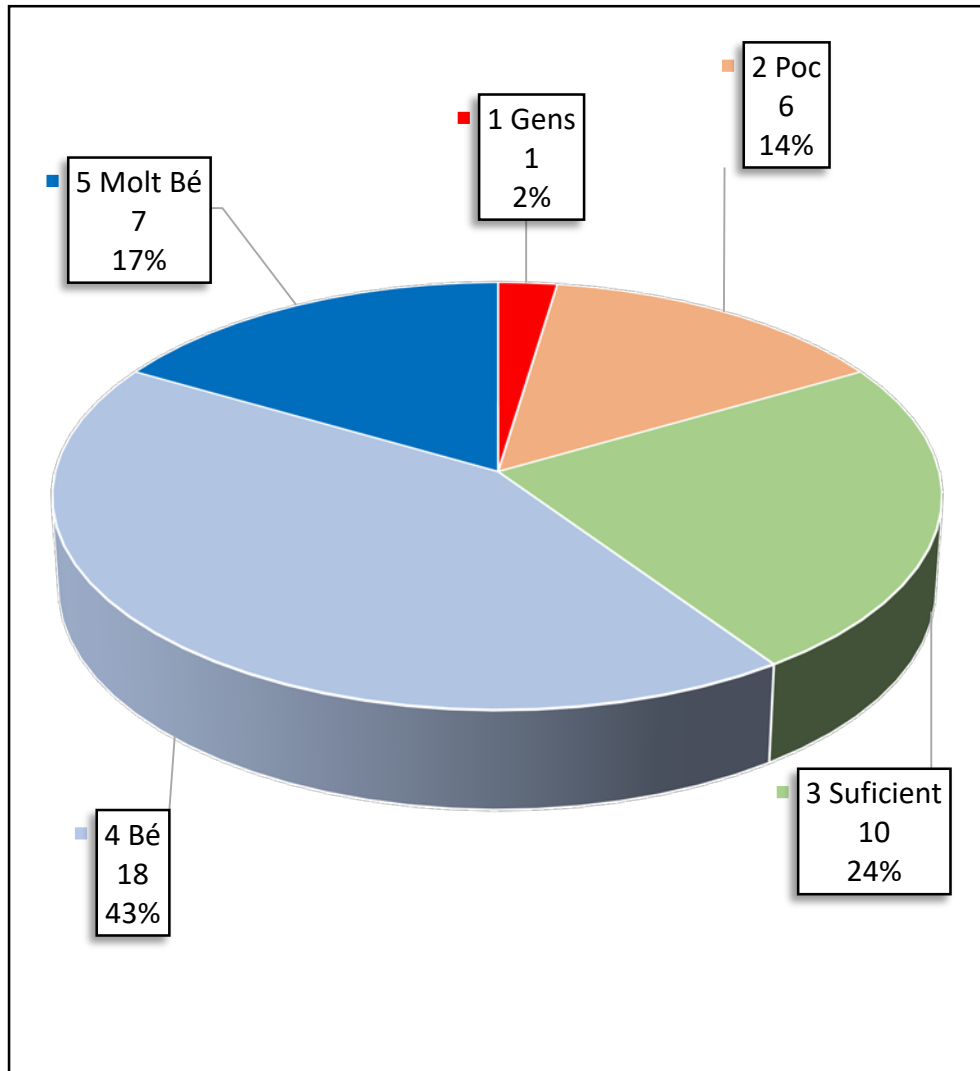

Puntuació (1 gens i 5 molt bé)	Respostes:
1 Gens	1
2 Poc	6
3 Suficient	10
4 Bé	18
5 Molt Bé	7

16 % VALOREN COM A GENS O POC EL GRAU DE SATISFACCIÓ

24% VALOREN COM A SUFICIENT EL GRAU DE SATISFACCIÓ

60% VALOREN COM A BONA O MOLT BONA LA SEVA SATISFACCIÓ

APINAS