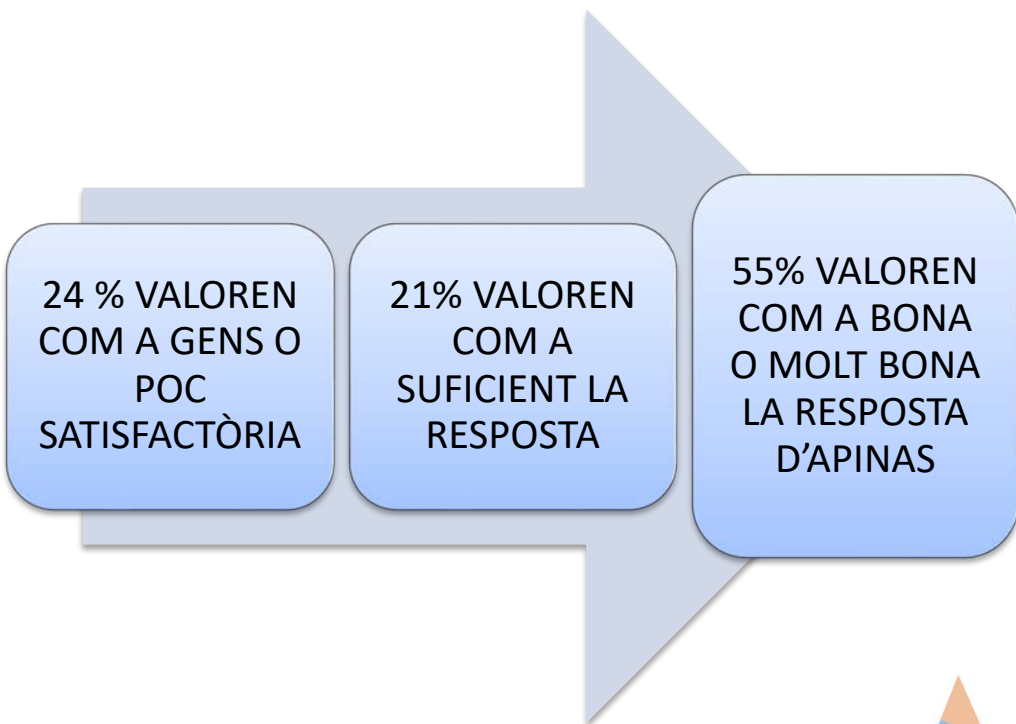

31 % VALOREN COM A GENS O POC SATISFACTÒRIA

17% VALOREN COM A SUFICIENT LA RESPOSTA

52% VALOREN COM A BONA O MOLT BONA LA RESPOSTA D'APINAS

3. Quin és el teu grau de satisfacció respecte els aspectes organitzatius durant la pandèmia?

Puntuació (1 gens i 5 molt bé)	Respostes:
1 Gens	5
2 Poc	5
3 Suficient	9
4 Bé	17
5 Molt Bé	6

4. Quina és la teva percepció respecte el suport prestat pels companys i la teva integració dins de l'equip de treball, durant aquest variable 2020?