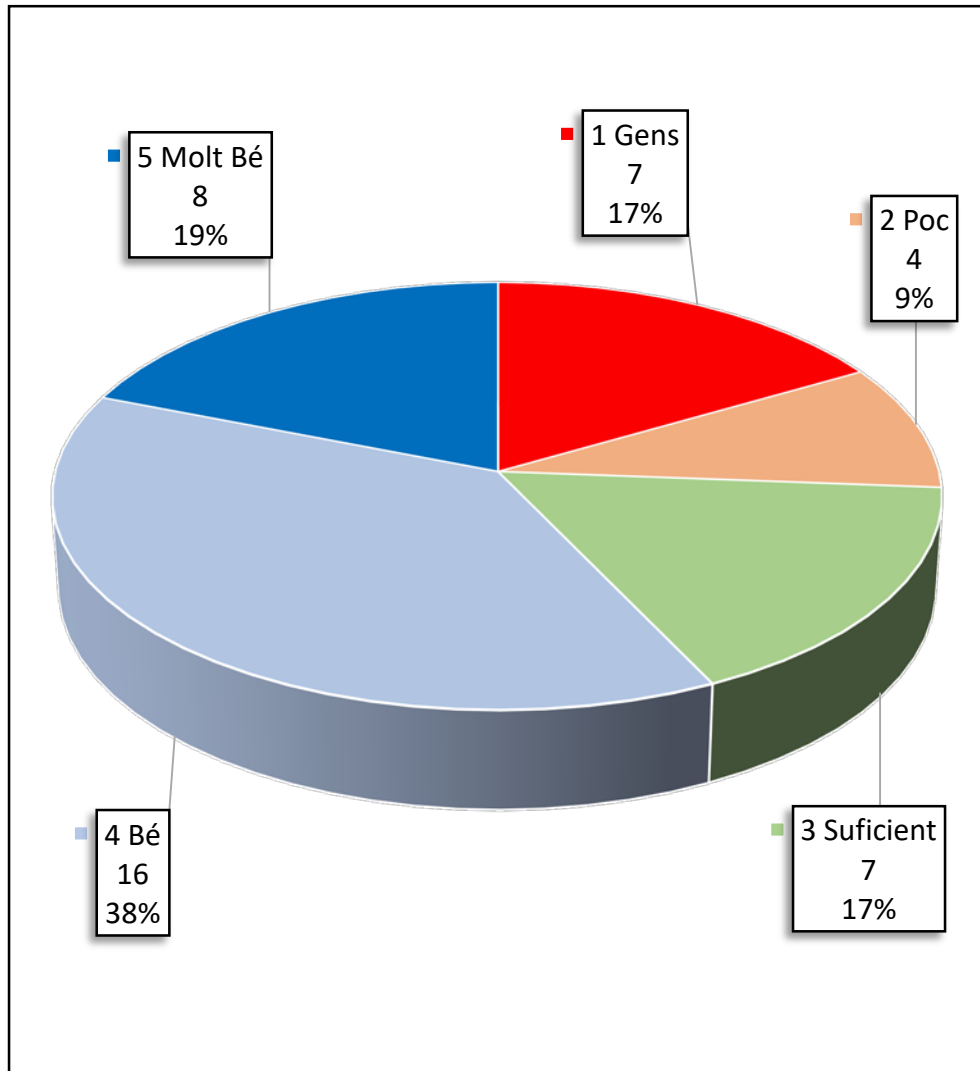

6. Et consideres reconegut/da dins d'APINAS?