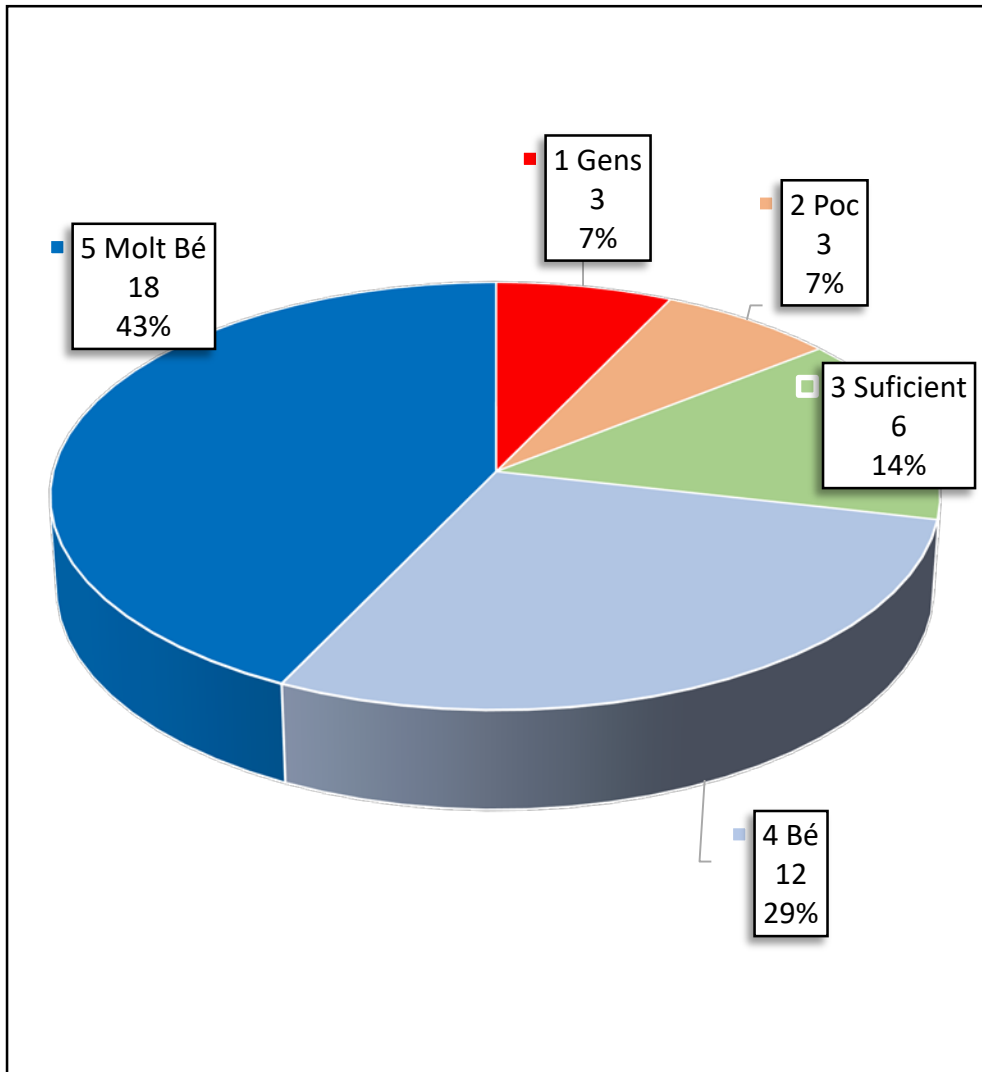

1. APINAS va reaccionar ràpid i de manera eficaç davant l'anunci de confinament?

1 Gens	3
2 Poc	3
3 Suficient	6
4 Bé	12
5 Molt Bé	18

14 % VALOREN COM A GENS O POC SATISFACTÒRIA

14% VALOREN COM A SUFICIENT LA RESPOSTA

72% VALOREN COM A BONA O MOLT BONA LA RESPOSTA D'APINAS