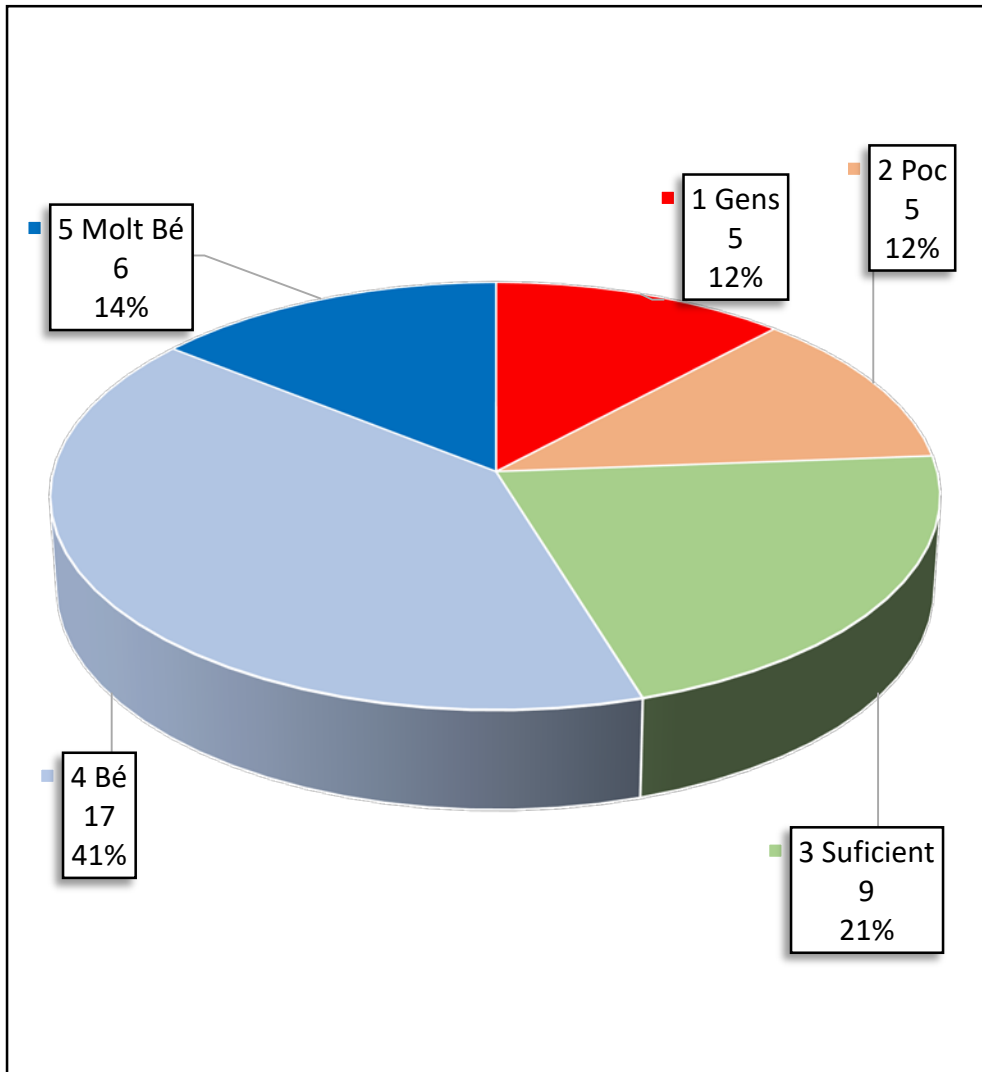

14% VALOREN COM A SUFICIENT LA RESPOSTA

72% VALOREN COM A BONA O MOLT BONA LA RESPOSTA D'APINAS

2. APINAS et va dotar amb els recursos suficients per continuar amb la teva tasca professional?

Puntuació (1 gens i 5 molt bé)	Respostes:
1 Gens	7
2 Poc	6
3 Suficient	7
4 Bé	9
5 Molt Bé	13

31 % VALOREN COM A GENS O POC SATISFACTÒRIA

17% VALOREN COM A SUFICIENT LA RESPOSTA

52% VALOREN COM A BONA O MOLT BONA LA RESPOSTA D'APINAS

3. Quin és el teu grau de satisfacció respecte els aspectes organitzatius durant la pandèmia?