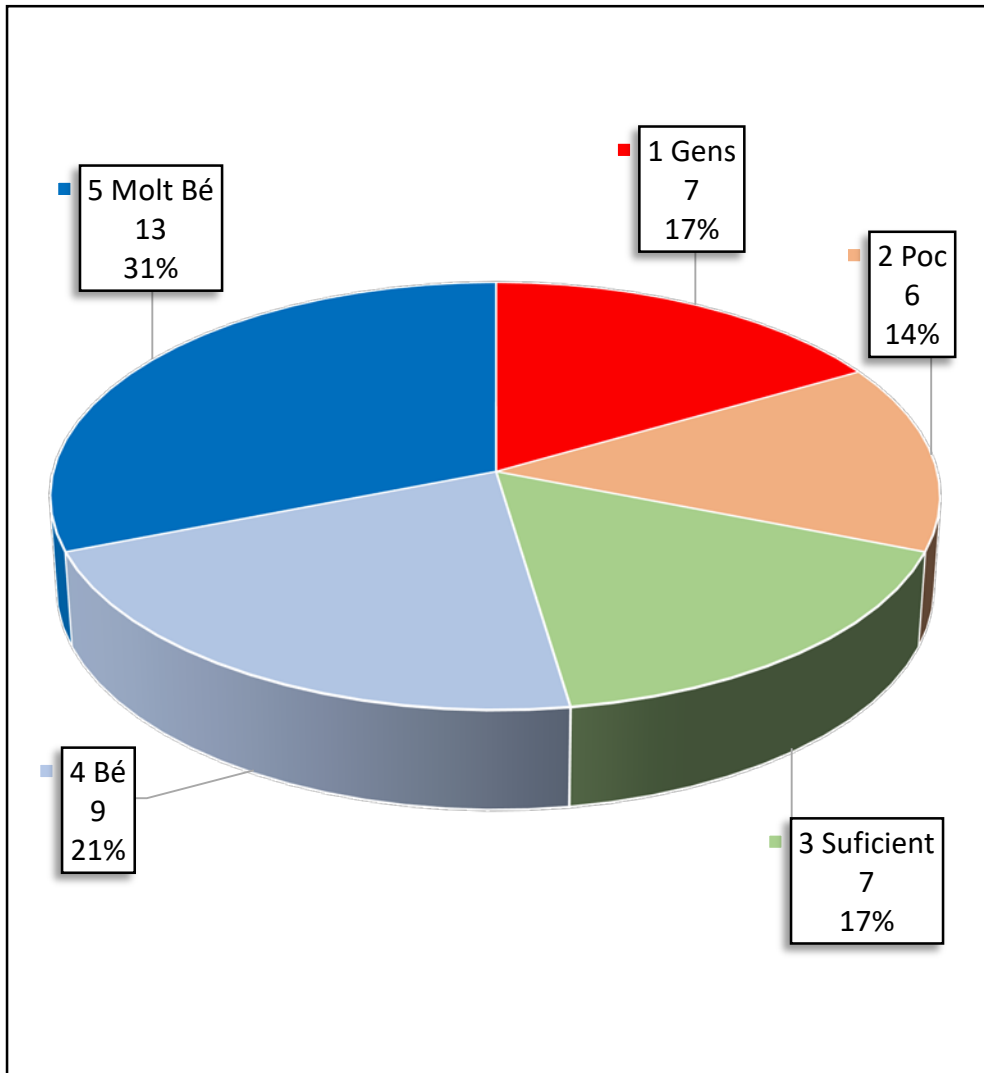

14% VALOREN COM A SUFICIENT LA RESPOSTA

72% VALOREN COM A BONA O MOLT BONA LA RESPOSTA D'APINAS

2. APINAS et va dotar amb els recursos suficients per continuar amb la teva tasca professional?

Puntuació (1 gens i 5 molt bé)	Respostes:
1 Gens	7
2 Poc	6
3 Suficient	7
4 Bé	9
5 Molt Bé	13