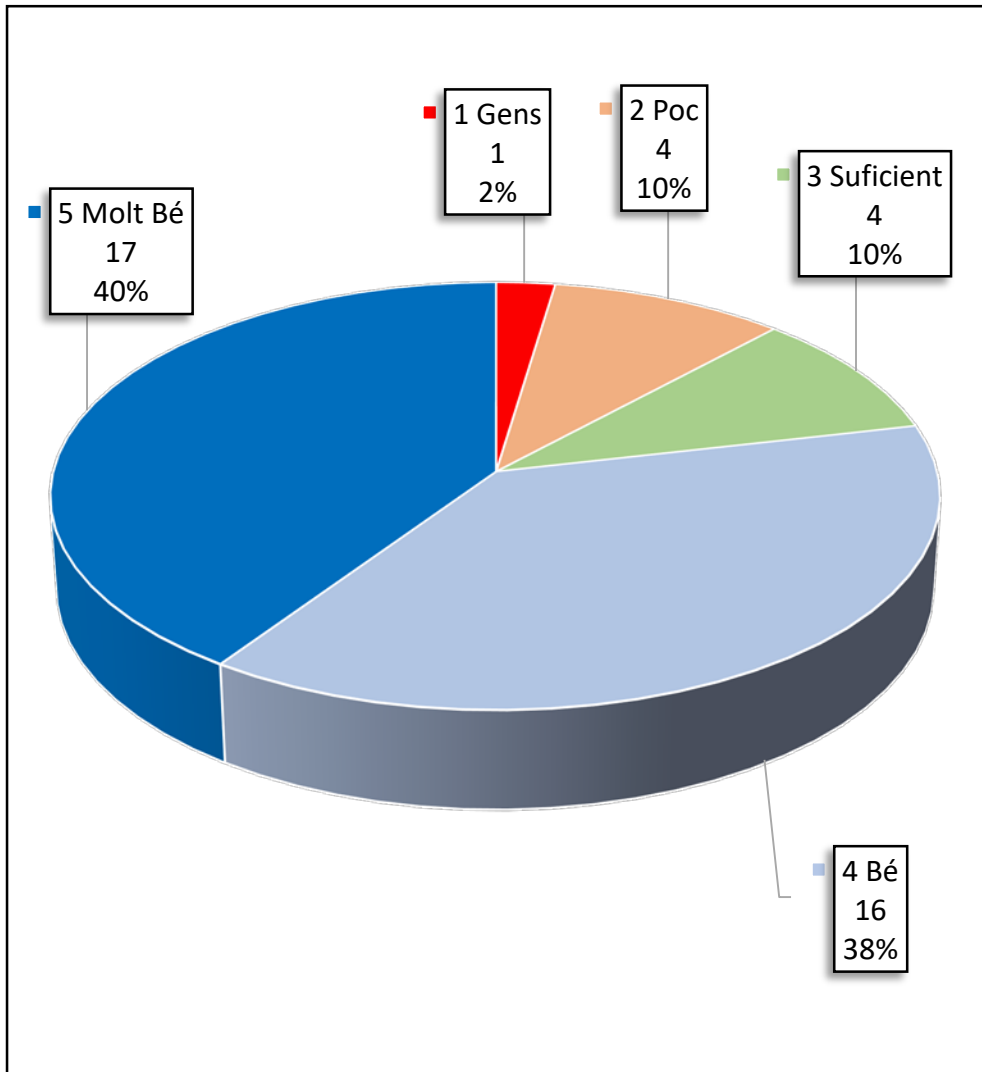

4. Quina és la teva percepció respecte el suport prestat pels companys i la teva integració dins de l'equip de treball, durant aquest variable 2020?

APINAS

Puntuació (1 gens i 5 molt bé)	Respostes:
1 Gens	1
2 Poc	4
3 Suficient	4
4 Bé	16
5 Molt Bé	17

APINAS